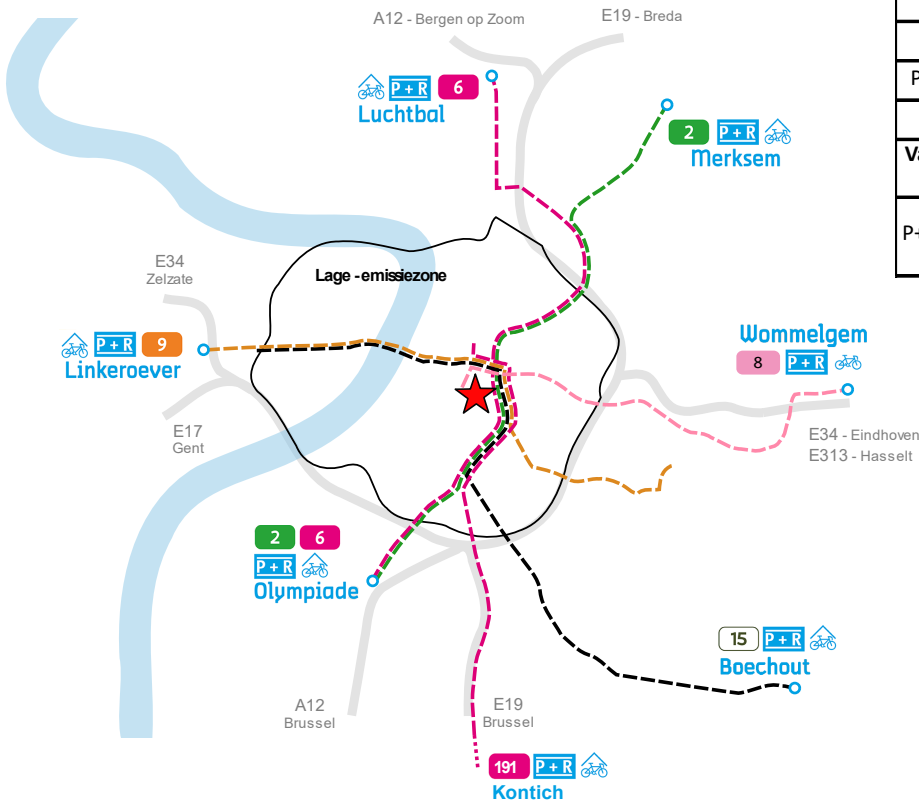

## Bereikbaarheid vanaf de Park+Ride

**i** Info en uren:  
[www.delijn.be](http://www.delijn.be)

**i** Info Park+Rides:  
[www.slimnaarantwerpen.be](http://www.slimnaarantwerpen.be)

Van Rode Kruis naar ...	Lijn	Frequentie	Reistijd	Prijs P+R
P+R Olympiade	2	3-6/u	10 min	12u gratis, 1€ / 24u
	6	3-6/u	10 min	
P+R Luchtbal	6	3-6/u	25 min	1€ per dag
P+R Boechout	15	3-6/u	26 min	gratis
P+R Merksem	2	3-6/u	20 min	1€ per dag
P+R Linkeroever	9	4-8/u	16 min	1€ per dag
P+R Kontich	191	2/u tot 18.45u	12 min	gratis
<b>Van metro Astrid naar ...</b>				
P+R Wommelgem	8	4-6/u	15 min + 16 min	gratis

## Bereikbaarheid met de trein

**i** Info en uren:  
[www.nmbs.be](http://www.nmbs.be)

Van Antwerpen-C naar ...	Frequentie weekdag	Reistijd
Mechelen	5/u	17-25 min
Lier	6/u	15-19 min
Mol	2/u	35-60 min
Noorderkempen	1-2/u	15 min
Puurs	2/u	41 min
Essen	3/u	35-39 min
Turnhout	2/u	50-65 min
Hasselt	2/u	60-75 min
Gent-Sint-Pieters	3/u	56-61 min
Brussel-Centraal	3/u	41-52 min
Leuven	4/u	44-65 min