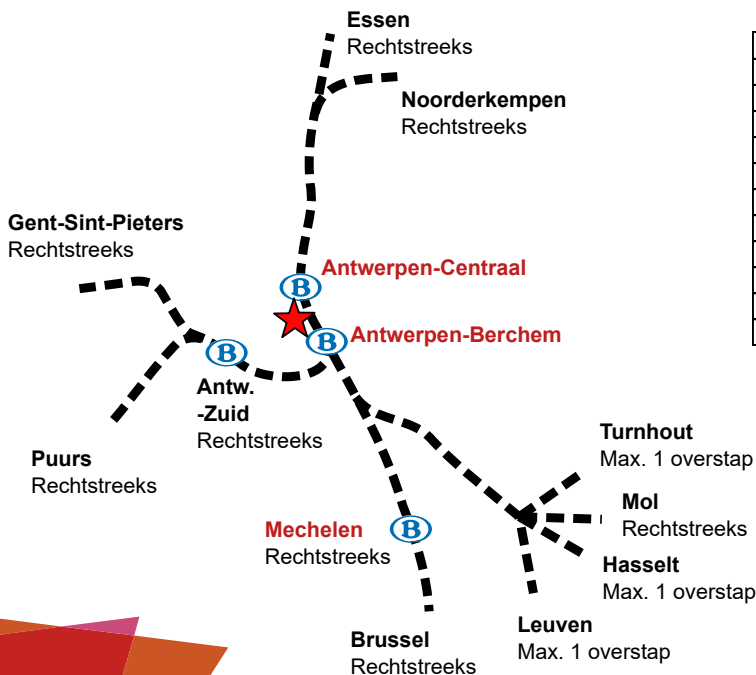

## Bereikbaarheid vanaf de Park+Ride

**i** Info en uren:  
[www.delijn.be](http://www.delijn.be)

**i** Info Park+Rides:  
[www.slimnaarantwerpen.be](http://www.slimnaarantwerpen.be)

Van Rode Kruis naar ...	Lijn	Frequentie	Reistijd	Prijs P+R
P+R Olympiade	2	3-6/u	10 min	12u gratis, 1€ / 24u
	6	3-6/u	10 min	
P+R Luchtbal	6	3-6/u	25 min	1€ per dag
P+R Boechout	15	3-6/u	26 min	gratis
P+R Merksem	2	3-6/u	20 min	1€ per dag
P+R Linkeroever	9	4-8/u	16 min	1€ per dag
P+R Kontich	191	2/u tot 18.45u	12 min	gratis
<b>Van metro Astrid naar ...</b>				
P+R Wommelgem	8	4-6/u	15 min + 16 min	gratis

## Bereikbaarheid met de trein

**i** Info en uren:  
[www.nmbs.be](http://www.nmbs.be)

Van Antwerpen-C naar ...	Frequentie weekdag	Reistijd
Mechelen	5/u	17-25 min
Lier	6/u	15-19 min
Mol	2/u	35-60 min
Noorderkempen	1-2/u	15 min
Puurs	2/u	41 min
Essen	3/u	35-39 min
Turnhout	2/u	50-65 min
Hasselt	2/u	60-75 min
Gent-Sint-Pieters	3/u	56-61 min
Brussel-Centraal	3/u	41-52 min
Leuven	4/u	44-65 min