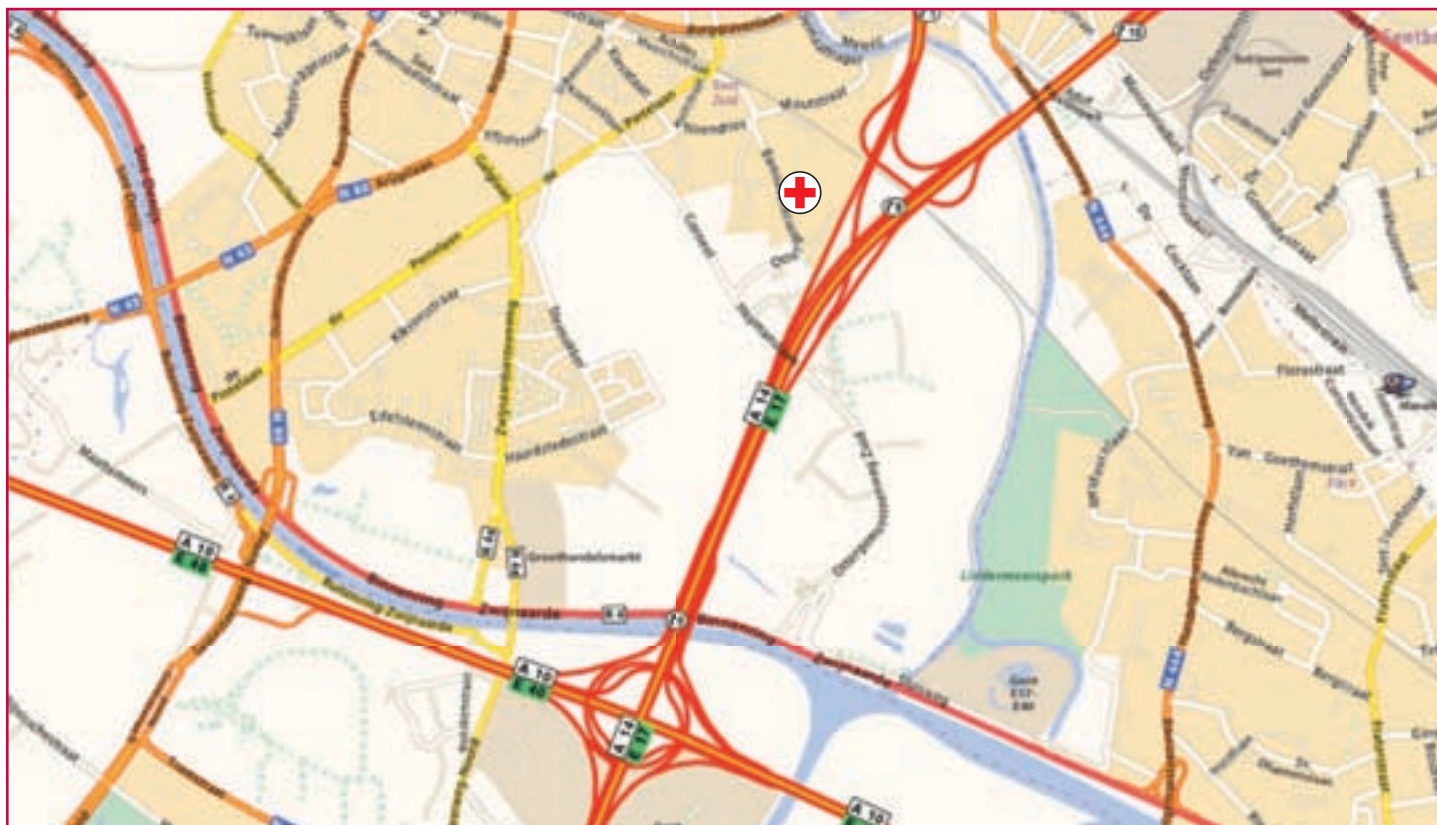

Provinciale zetel **Oost-Vlaanderen**

Adres (vanaf 1 juli 2009)

Ottergemsesteenweg 413
9000 Gent
Tel. 09 225 81 97
Fax 09 225 49 93
oostvlaanderen@rodekruis.be
<http://oost-vlaanderen.rodekruis.be>

Openingsuren

maandag tot vrijdag
8.30u tot 17.00u

Bereikbaarheid met het openbaar vervoer

Vanaf Gent-Sint-Pieters

- Neem bus 67 of bus 65 richting Zomergem
- Stap af aan halte "Gent Spoorwegbrug"
- Wandel naar het rondpunt en sla linksaf
- De provinciale zetel bevindt zich aan uw linkerkant (Ottergemsesteenweg 413)

Bereikbaarheid met de wagen

- E40
- Afslag Zwijnaarde naar E17 (richting Gent/Antwerpen)
- E17
- Afrit 9 (UZ Gent)
- Sla rechtsaf aan de verkeerslichten (Corneel Heymanslaan)
- Rij over de brug (indien u uit de richting van Kortrijk komt)
- Sla de eerste straat rechts af (ter hoogte van UZ)
- De provinciale zetel bevindt zich aan uw rechterkant (Ottergemsesteenweg 413)